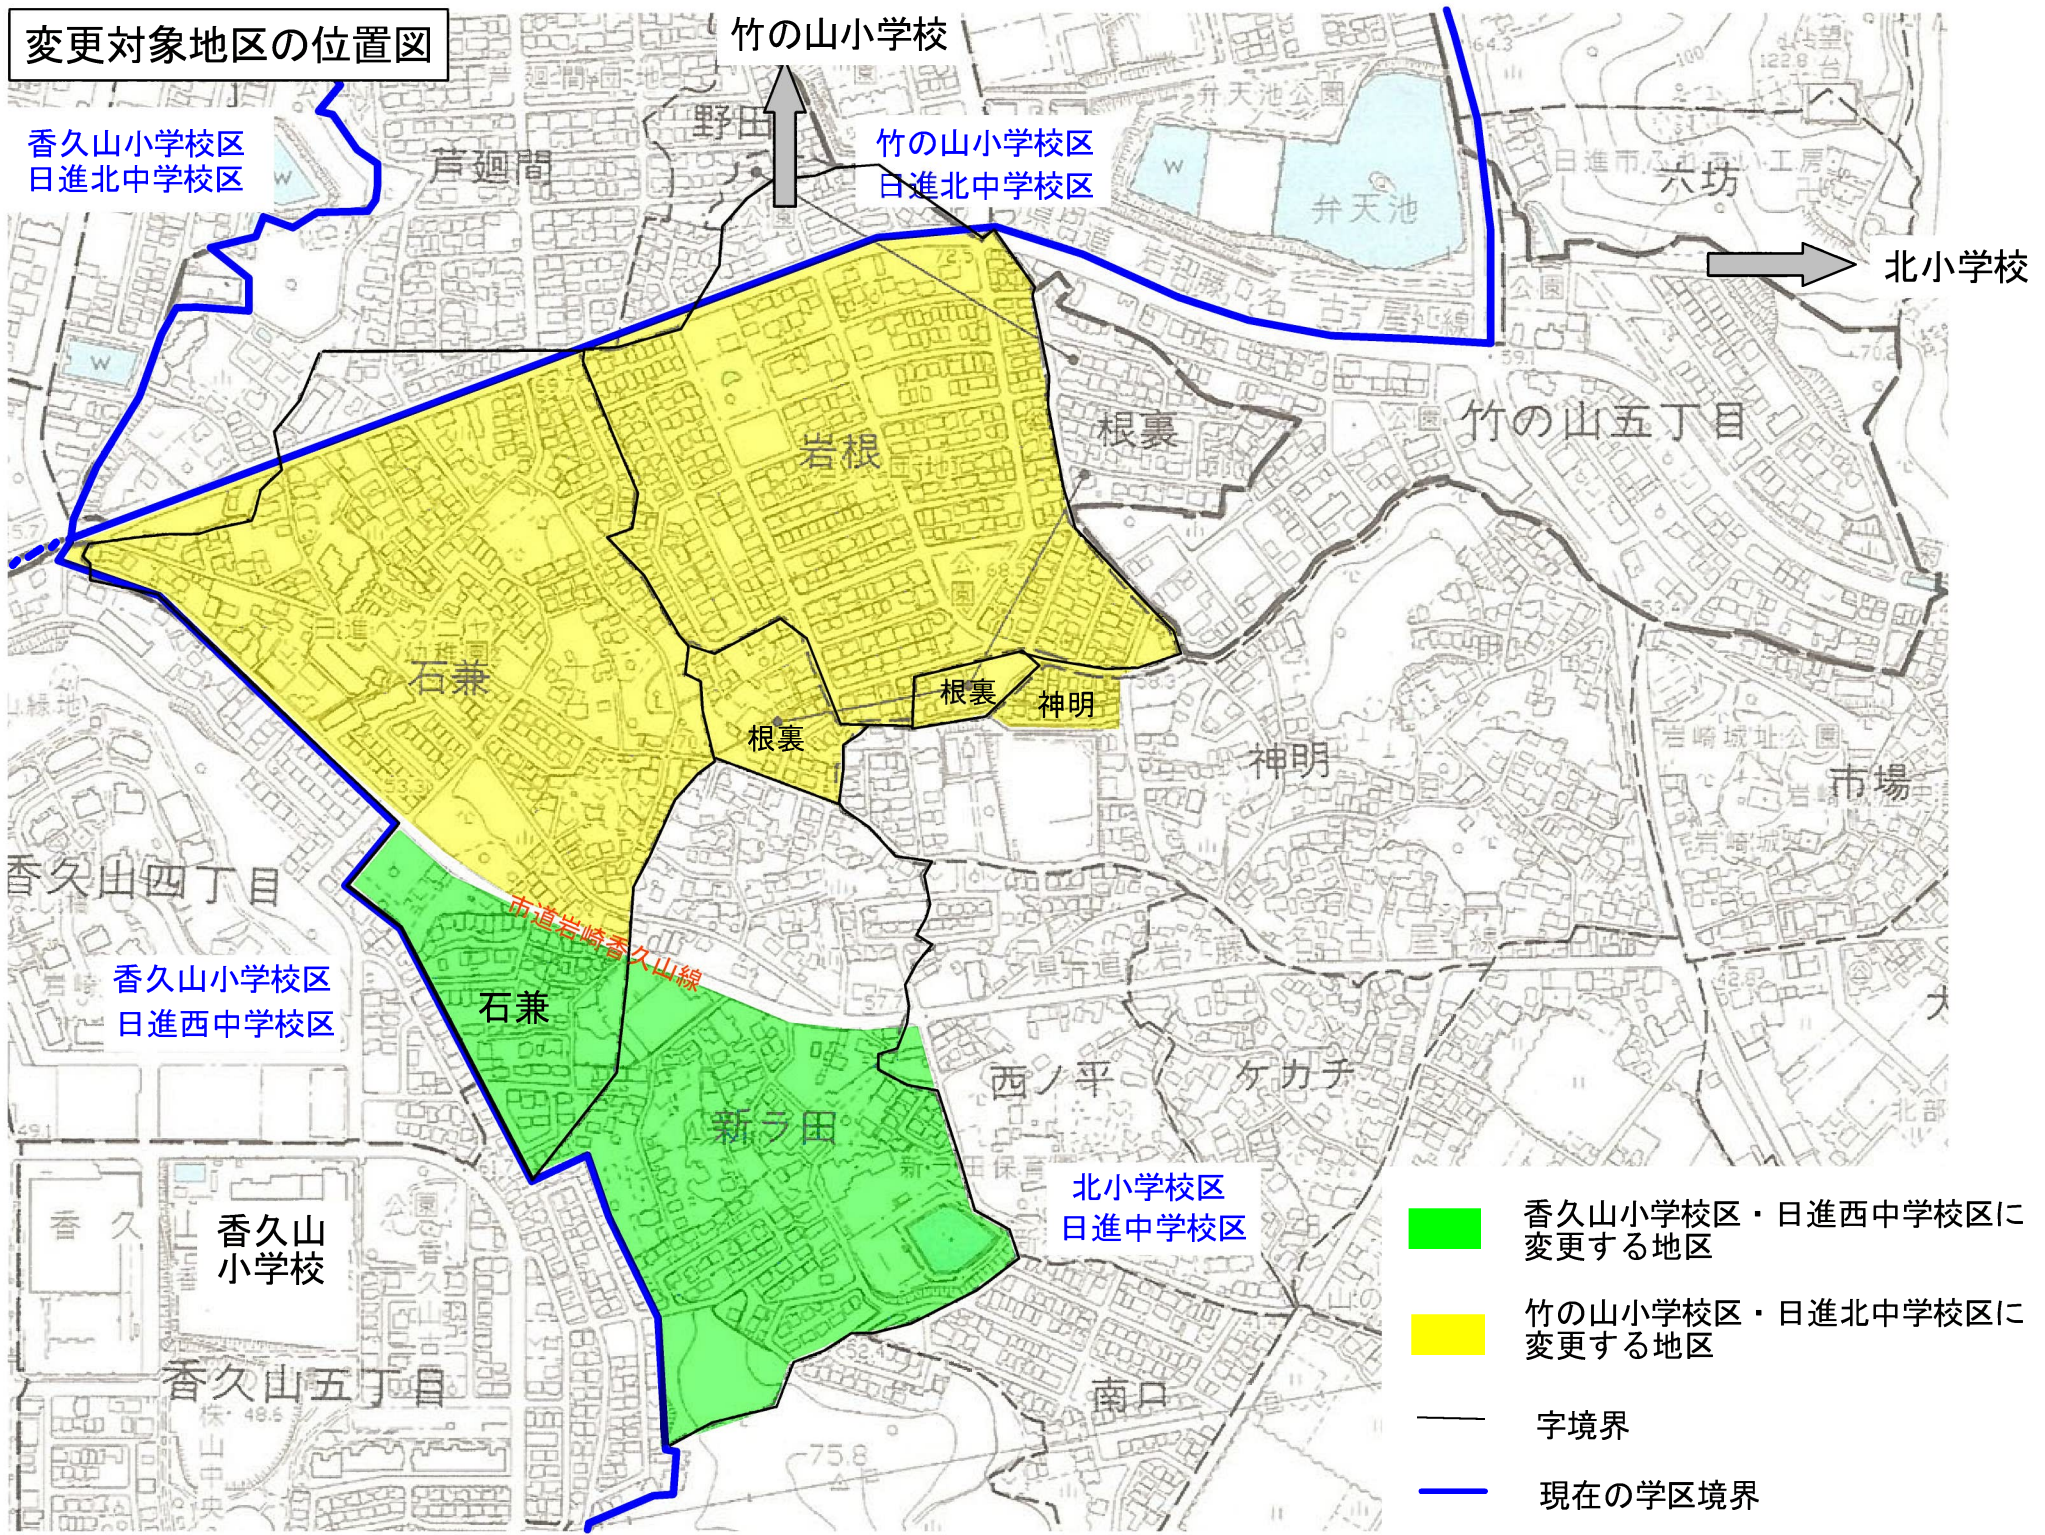

変更対象地区の位置図

香久山小学校区
日進北中学校区

竹の山小学校区
日進北中学校区

北小学校

香久山小学校区
日進西中学校区

北小学校区
日進中学校区

香久山小学校区・日進西中学校区に
変更する地区

竹の山小学校区・日進北中学校区に
変更する地区

— 字境界

— 現在の学区境界